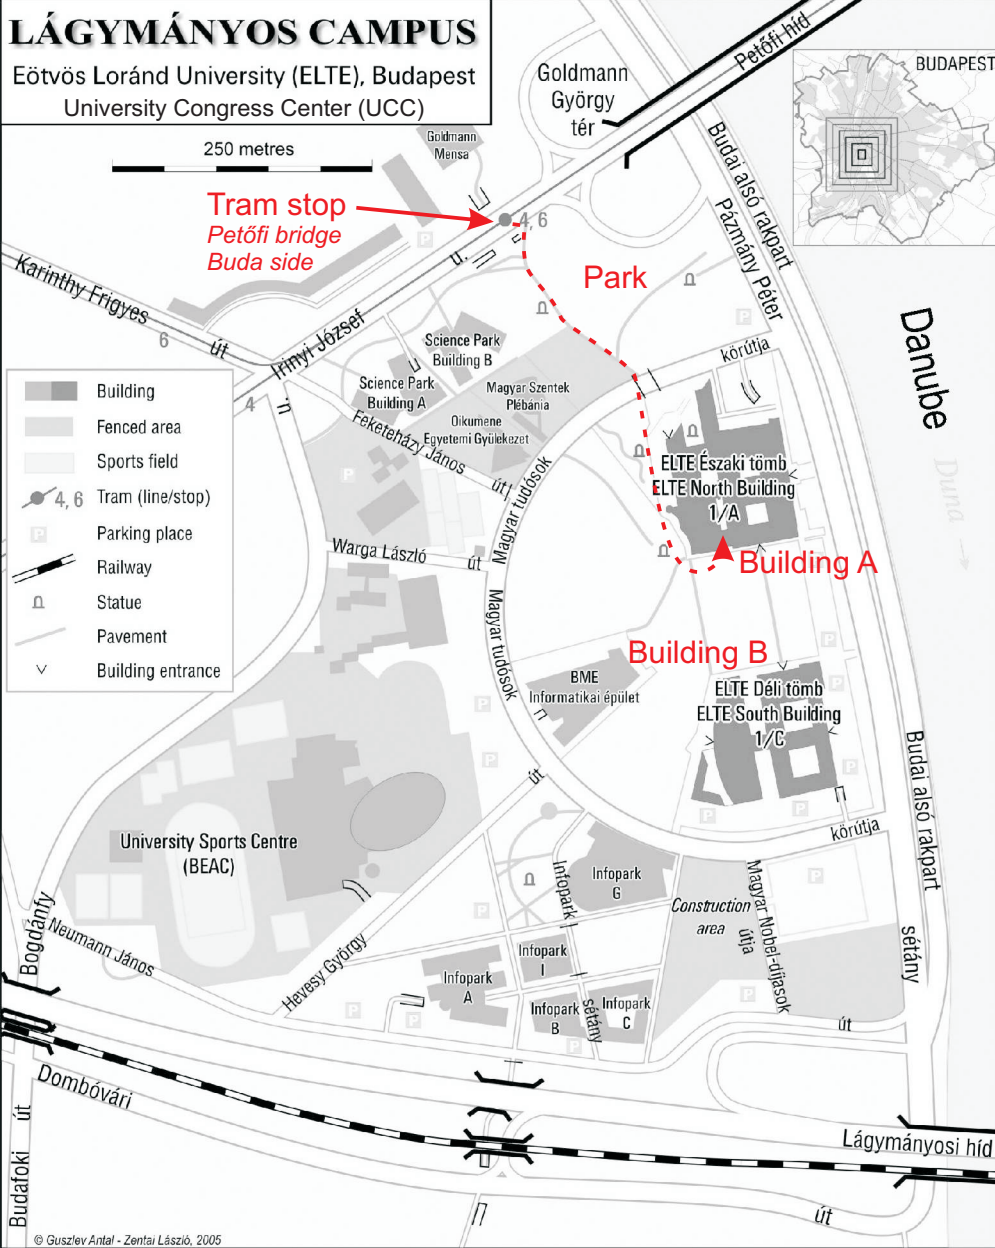

LÁGYMÁNYS CAMPUS

Eötvös Loránd University (ELTE), Budapest
University Congress Center (UCC)

250 metres

Tram stop
*Petőfi bridge
Buda side*

Goldmann György tér

Park

Budai alsó rakpart
Pázmány Péter körútja

Danube

Duna

Budai alsó rakpart
sétány

- Building
- Fenced area
- Sports field
- Tram (line/stop)
- Parking place
- Railway
- Statue
- Pavement
- Building entrance

Science Park Building B
Science Park Building A
Magyar Szentek Péter Plébánia
Oikumene Egyetemi Gyülekezet

ELTE Északi tömb
ELTE North Building 1/A

Building A

Building B

ELTE Déli tömb
ELTE South Building 1/C

University Sports Centre (BEAC)

BME Informatikai épület

Construction area

Infopark A

Infopark I

Infopark B

Infopark C

Infopark G

Dombóvári út

Lágymányosi híd